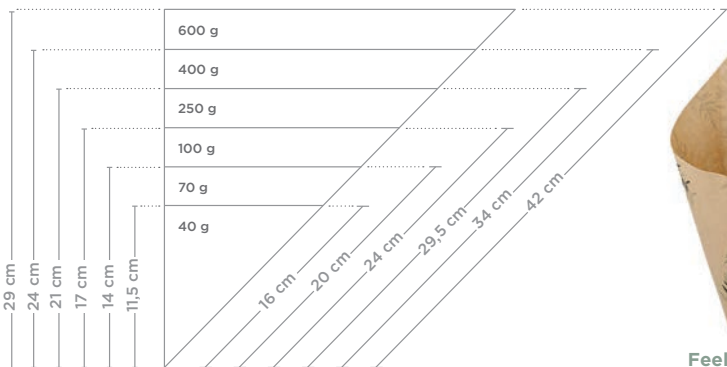

Papelinas punta Cones de papel Paper cones

Kraft natural antigrasas
Kraft natural antigordura
Greaseproof natural kraft
70 g/m²
60 g/m² **PFAS-FREE**

Celulosa blanca antigrasas
Celulose branca antigordura
Greaseproof white cellulose
70 g/m²

Para patatas fritas, fish & chips, churros...
Para batatas fritas, fish & chips, churros...
For French fries, fish & chips, churros...

	40 g PACK: 250 U CARTON / MINIM: 2.000 U	70 g PACK: 250 U CARTON / MINIM: 2.000 U	100 g PACK: 250 U CARTON / MINIM: 2.000 U	250 g PACK: 250 U CARTON / MINIM: 2.000 U	400 g PACK: 250 U CARTON / MINIM: 1.000 U	600 g PACK: 250 U CARTON / MINIM: 1.000 U
Feel Green	*205.97 *205.97PF PFAS-FREE	*205.94 *205.94PF PFAS-FREE	*143.42 *143.42PF PFAS-FREE	*143.40 *143.40PF PFAS-FREE	*167.61 *167.61PF PFAS-FREE	*167.63 *167.63PF PFAS-FREE
Zig-Zag	—	—	*803.47	*803.48	—	—
Chips	—	*230.00	*229.96	*229.97	*229.99	*229.98
Times	*205.96 *205.96PF PFAS-FREE	*205.93 *205.93PF PFAS-FREE	*167.41 *167.41PF PFAS-FREE	*167.43 *167.43PF PFAS-FREE	*167.45 *167.45PF PFAS-FREE	*167.47 *167.47PF PFAS-FREE

Estilo "como antes" Estilo "como antes" The good old style

Papel estracilla biclases ordinario, colado. Interior blanco, exterior crudo.
Papel "estracilla", ordinário, dupla face, colado. Interior branco, exterior natural.
Double-sided newsprint paper. White interior, natural exterior.
150 g/m²

Especial para castañas y alimentos secos
Especial para castanhas e alimentos secos
Especially for nuts and dry foods

*167.65
100 g
PACK: 200 U
CARTON / MINIM:
2.000 U

*167.71
250 g
PACK: 200 U
CARTON / MINIM:
2.000 U

*167.73
400 g
PACK: 200 U
CARTON / MINIM:
1.000 U

*167.89
600 g
PACK: 200 U
CARTON / MINIM:
1.000 U