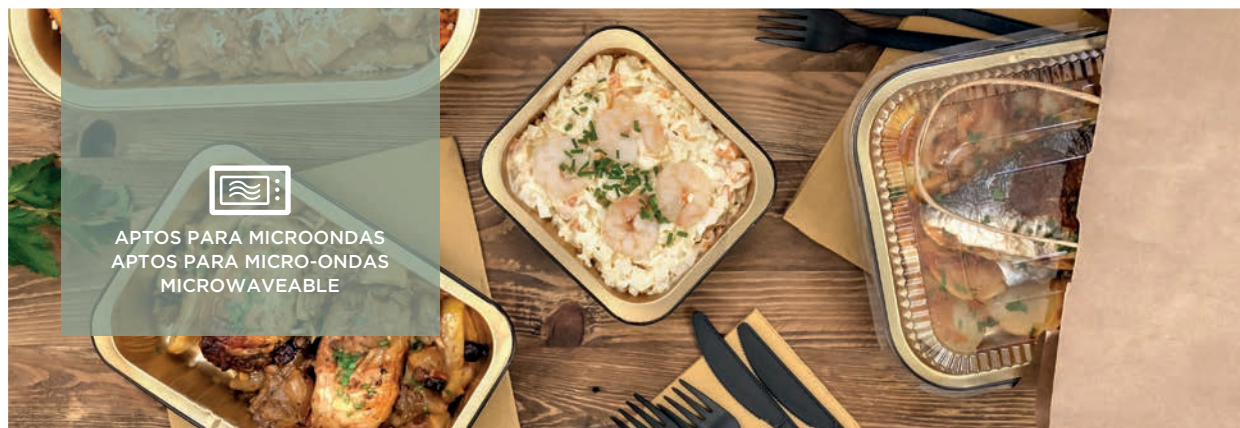

APTOS PARA MICROONDAS
APTOS PARA MICRO-ONDAS
MICROWAVEABLE