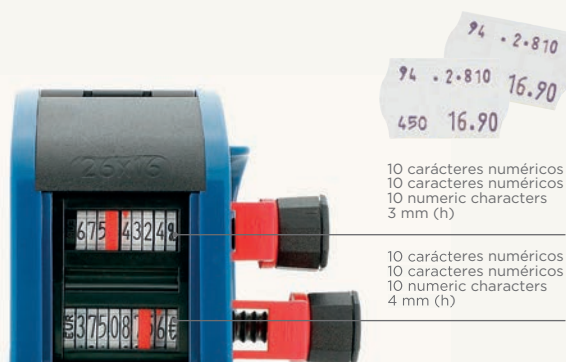

Alfanumérica

Alfanumérica

Alphanumeric

141.07

25,5 x 6 x 16 cm

Plástico. Rojo

Plástico. Vermelho

Plastic. Red

CARTON: 50 U

PACK / MINIM: 1 U

10 caracteres numéricos
10 caracteres numéricos
10 numeric characters
3 mm (h)

10 caracteres numéricos
10 caracteres numéricos
10 numeric characters
4 mm (h)

**Máquina etiquetadora con impresora de 2 líneas numéricas:
1ª línea: 10 caracteres numéricos en la parte superior 3 mm (h)
2ª línea: 10 caracteres numéricos en la parte inferior 4 mm (h)**

**Máquina etiquetadora com impressora de 2 linhas numéricas:
1.ª linha: 10 caracteres numéricos na parte superior, 3 mm (h)
2.ª linha: 10 caracteres numéricos na parte inferior, 4 mm (h)**

**Labelling machine with 2-line numeric printer:
1st line: 10 numeric characters on the upper section, 3 mm (h)
2nd line: 10 numeric characters on the lower section, 4 mm (h)**