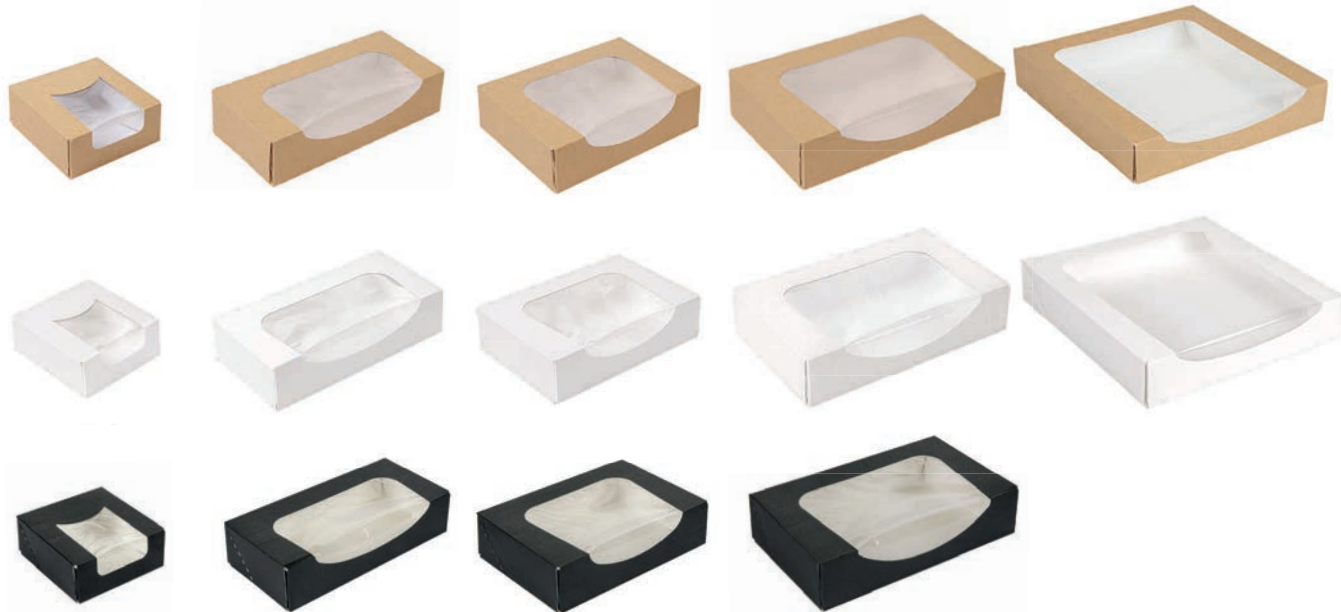

• 253.36 Natural
• 253.40 White
• 252.24 Black

10 x 10 x 4 cm
PACK: 50 U
CARTON / MINIM: 400 U

• 253.37 Natural
• 253.41 White
• 252.25 Black

19,7 x 9 x 4,5 cm
PACK: 50 U
CARTON / MINIM: 400 U

• 253.38 Natural
• 253.42 White
• 252.26 Black

17,5 x 12 x 4,5 cm
PACK: 50 U
CARTON / MINIM: 400 U

• 253.39 Natural
• 253.43 White
• 252.27 Black

19,7 x 12 x 4,5 cm
PACK: 50 U
CARTON / MINIM: 400 U

• 255.88 Natural
• 255.89 White

23 x 23 x 5 cm
PACK: 50 U
CARTON / MINIM: 300 U

Kintsu

Cartón ondulado nano-micro + PE / Cartão microcanelado nano-micro + PE / Nano-micro cardboard + PE

El interior negro ofrece un acabado premium que realza su contenido
O interior preto oferece um acabamento premium que realça o conteúdo
The black interior provides a premium finish that enhances its contents