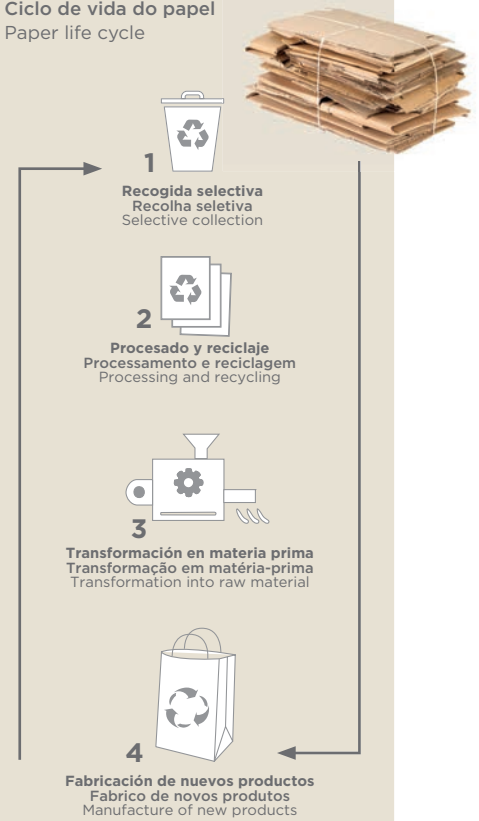

Ciclo de vida del papel
Ciclo de vida do papel
Paper life cycle