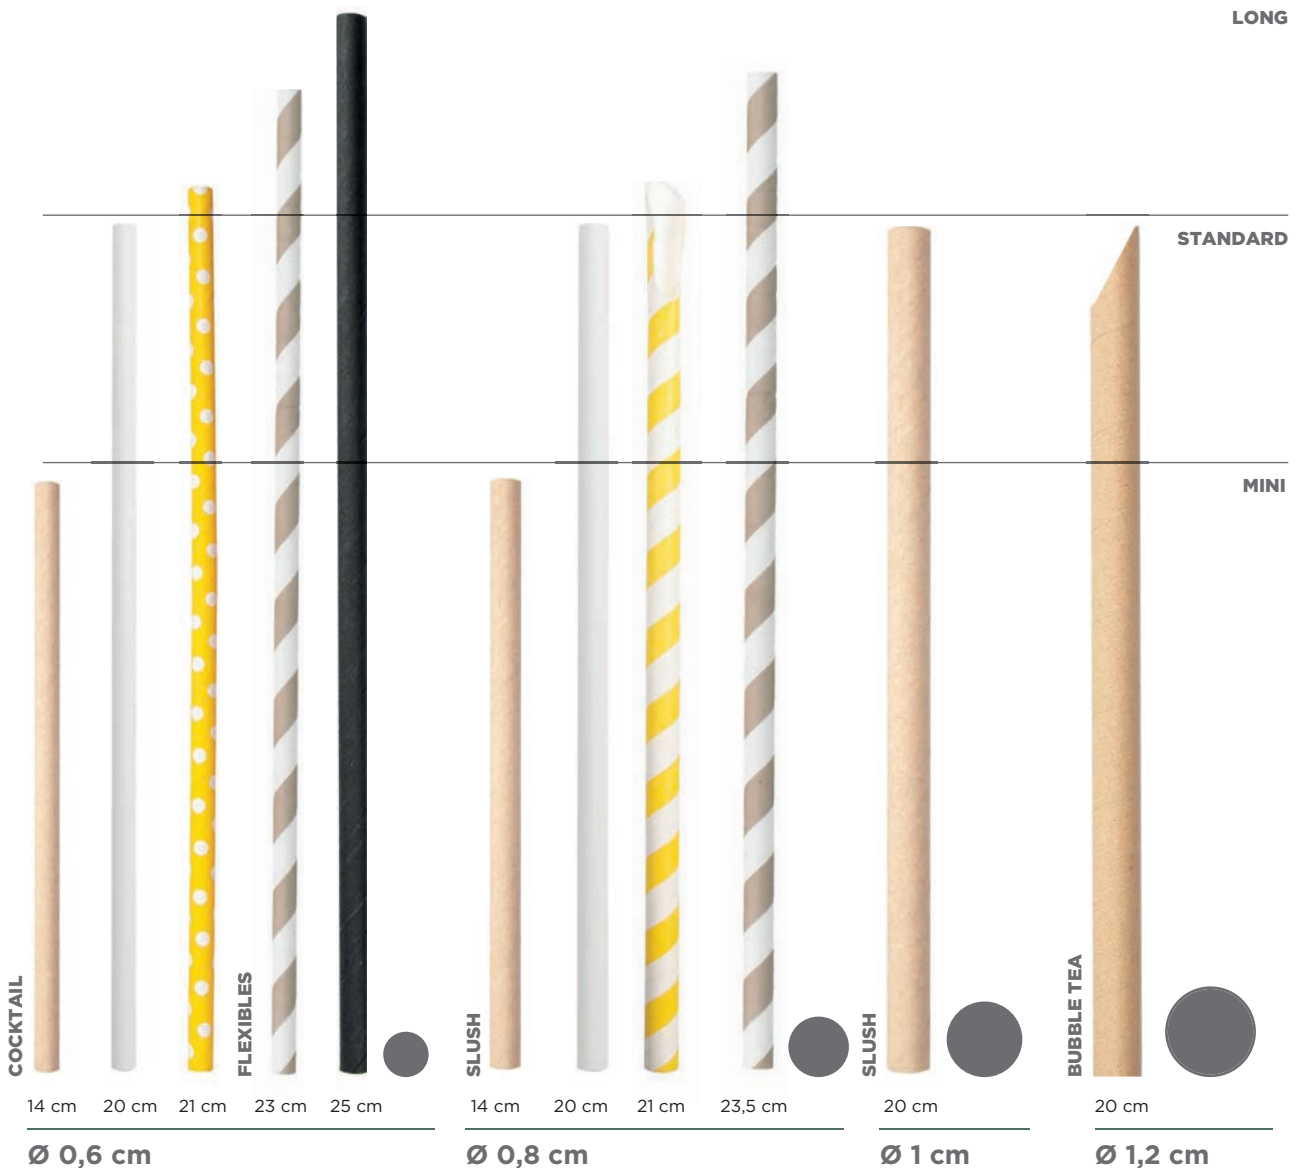

Pajitas de papel Palhinhas de papel Paper straws

Las pajitas de papel son la alternativa sostenible a las tradicionales pajitas plásticas ya que están fabricadas con materiales renovables y biodegradables resistentes a líquidos fríos o calientes. En blanco, negro, natural o de colores, también están disponibles en versión enfundadas.

As palhinhas de papel são a alternativa sustentável às tradicionais palhinhas plásticas, pois são feitas de materiais renováveis e biodegradáveis, resistentes a líquidos quentes ou frios. Em branco, preto, natural ou cores. Também estão disponíveis embaladas individualmente.

Paper straws are the sustainable alternative to traditional plastic straws. They are made from renewable and biodegradable materials that are resistant to hot and cold liquids. Available in white, black, natural or multi-coloured versions. An individually-wrapped version is also available.

LONG

STANDARD

MINI