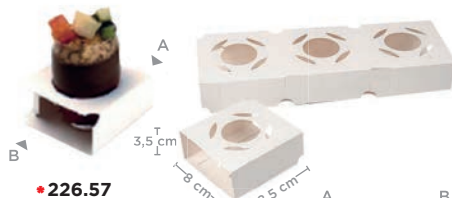

Soporte universal para vasitos
Suporte universal para copos
Universal holder for snack cups