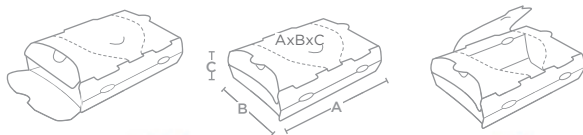

- 234.42 Natural
- 251.80 White
- 234.41 Times

190 g
14,5 x 9,5 x 18 cm
PACK: 200 U
CARTON / MINIM: 1.200 U

Cajetillas para fritos con apertura Caixas para fritos com abertura Fried food boxes with opening