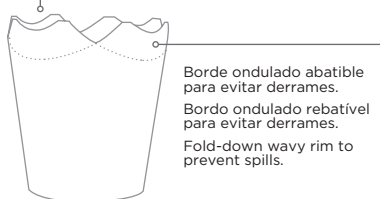

CUSTOMISABLE

CUSTOMISED
GUIDE