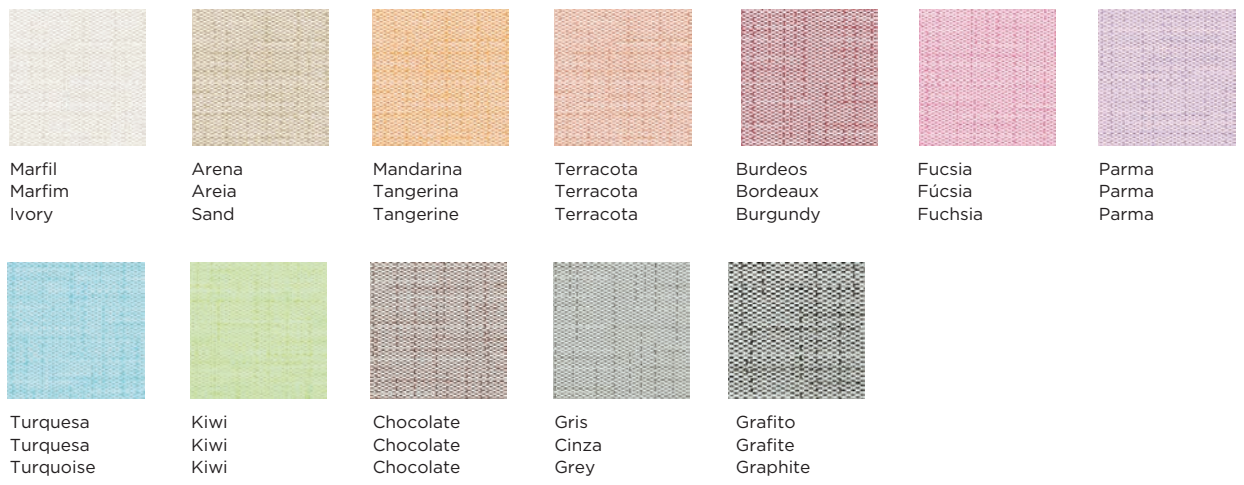

Servilletas Guardanapos Napkins

55 g/m²

	20 x 20 cm Folded: 10 x 10 cm PACK: 100 U CARTON / MINIM: 3.600 U	40 x 40 cm Folded: 20 x 20 cm PACK: 50 U CARTON / MINIM: 700 U	50 x 50 cm Folded: 25 x 25 cm PACK: 50 U CARTON / MINIM: 400 U	SLIM BOOKFOLD 33 x 40 cm Folded: 8,3 x 20 cm PACK: 50 U CARTON / MINIM: 700 U	BOOKFOLD 40 x 40 cm Folded: 10 x 20 cm PACK: 50 U CARTON / MINIM: 700 U	SLIM PLUS BOOKFOLD 39 x 50 cm Folded: 9,8 x 25 cm PACK: 50 U CARTON / MINIM: 600 U
Marfil / Marfim / Ivory	*255.46	*182.07	*274.87	—	—	—
Arena / Areia / Sand	—	*264.22	—	—	—	—
Mandarina / Tangerina / Tangerine	—	*182.08	—	—	—	—
Terracota / Terracota / Terracota	—	*264.27	—	—	—	—
Burdeos / Bordeaux / Burgundy	*255.47	*182.02	—	*272.86	*274.90	*274.35
Fucsia / Fúcsia / Fuchsia	—	*195.59	—	—	—	—
Parma / Parma / Parma	—	*195.60	—	—	—	—
Turquesa / Turquesa / Turquoise	—	*194.85	—	—	—	—
Kiwi / Kiwi / Kiwi	—	*182.09	—	—	—	—
Chocolate / Chocolate / Chocolate	*255.45	*181.99	—	*272.87	*274.91	*274.36
Gris / Cinza / Grey	—	*195.58	*274.88	*272.88	*274.92	*274.37
Grafito / Grafite / Graphite	*255.44	*181.91	*274.89	*272.89	*274.93	*274.38