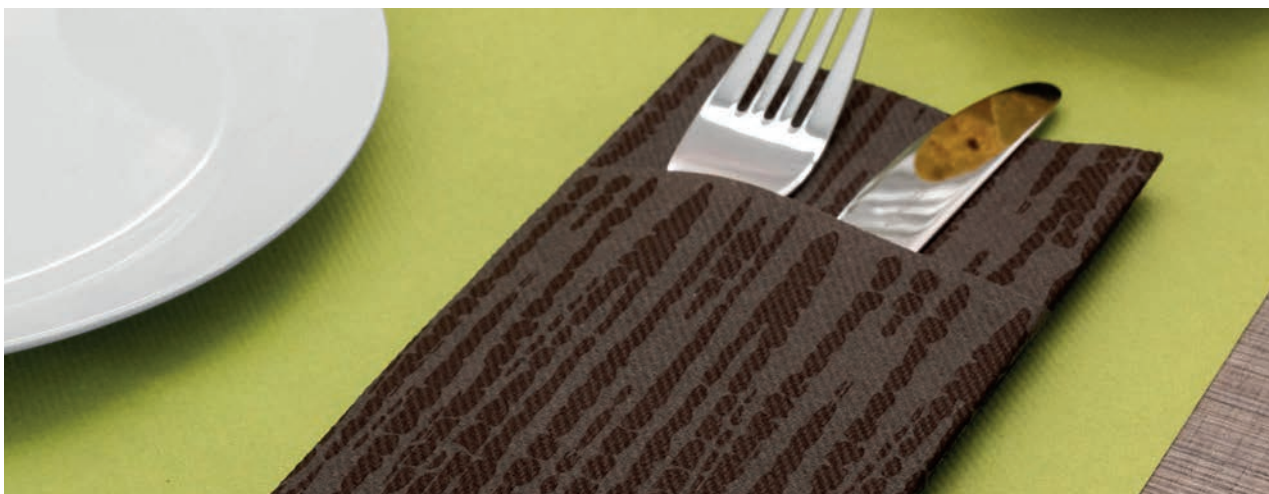

Tú y yo Tú y yo Tête à tête

En rolo Em rolo In rolls

Precortados cada 120 cm
Pré-cortados cada 120 cm
Pre-cut every 120 cm

*260.28
Kiwi
Kiwi
Kiwi

*260.29
Chocolate
Chocolate
Chocolate

0,40 x 24 m
20 formats:
40 x 120 cm
CARTON / MINIM:
6 R