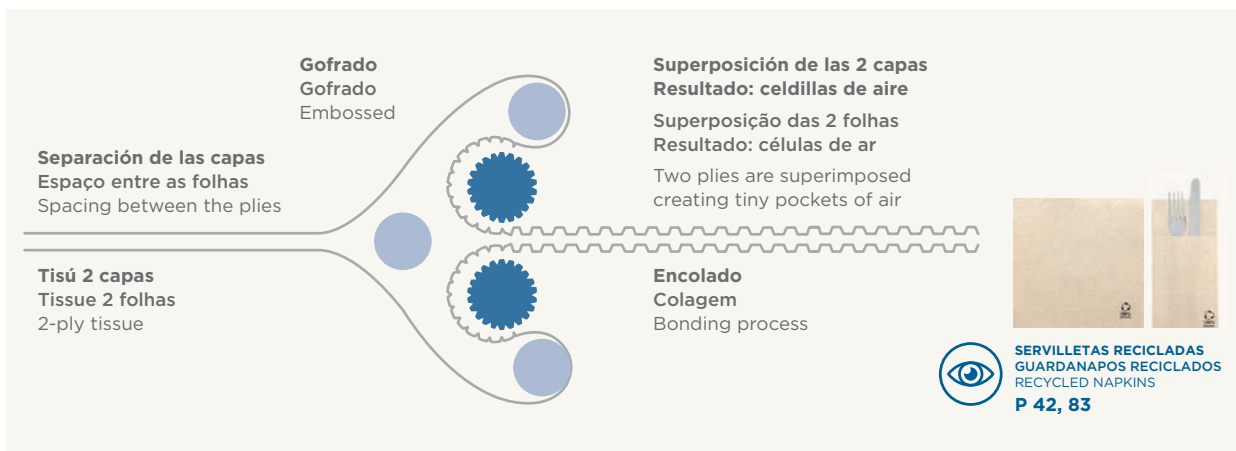

Servilletas blancas Guardanapos brancos White napkins

2 capas 2 folhas 2 ply x 18 g/m²

  *138.12 20 x 20 cm Folded: 10 x 10 cm PACK: 100 U CARTON / MINIM: 2.400 U	 *166.31 33 x 33 cm Folded: 16,5 x 16,5 cm PACK: 50 U CARTON / MINIM: 1.200 U	 *101.32 39 x 39 cm Folded: 19,5 x 19,5 cm PACK: 50 U CARTON / MINIM: 1.200 U	 *101.30 39 x 39 cm Folded: 19,5 x 19,5 cm PACK: 50 U CARTON / MINIM: 1.200 U

Servilletas canguro Guardanapos canguru Kangaroo napkins

  *230.80 30 x 40 cm Folded: 10 x 20 cm PACK: 50 U CARTON / MINIM: 1.500 U	 *230.81 40 x 40 cm Folded: 10 x 20 cm PACK: 50 U CARTON / MINIM: 1.200 U	 *267.06 33 x 40 cm Folded: 8,3 x 20 cm PACK: 50 U CARTON / MINIM: 1.400 U	 *230.70 39 x 40 cm Folded: 9,8 x 20 cm PACK: 50 U CARTON / MINIM: 1.400 U	 *270.93 Benvenuto 39 x 40 cm Folded: 9,8 x 20 cm PACK: 50 U CARTON / MINIM: 1.400 U